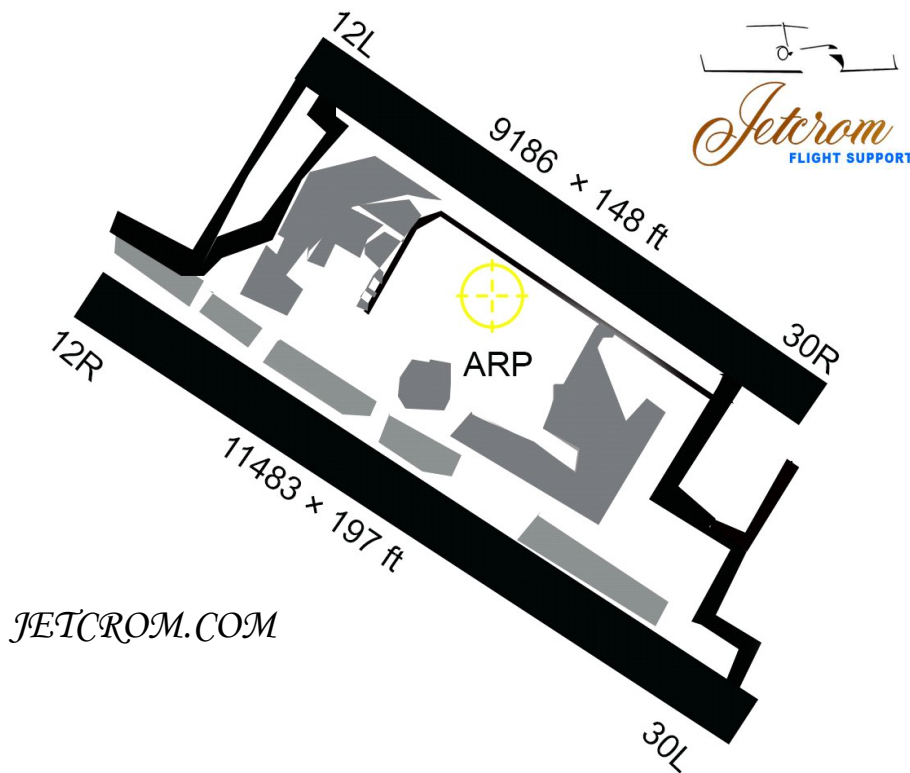

*MMUN/CUN*  
*Cancun International Airport*

*JETCROM.COM*

**Address:**

Carretera Cancun-Chetumal,  
km 22 s/n  
Cancun, Q. Roo  
Zip Code 77500

**Latitud:** 21° 02'34'' N

**Longitud:** 086° 52'24'' W

**Open 24 hours:** Yes

**Runways:** 02

**Longest (ft):** 11483\*197

**Elevation (ft):** 20

**Tower N:** 118.1

**Tower S:** 118.6

**VOR/DME/CUN:** 113.6

**VOR/DME/NCP:** 114.5

**Runway Surface:** Asphalt